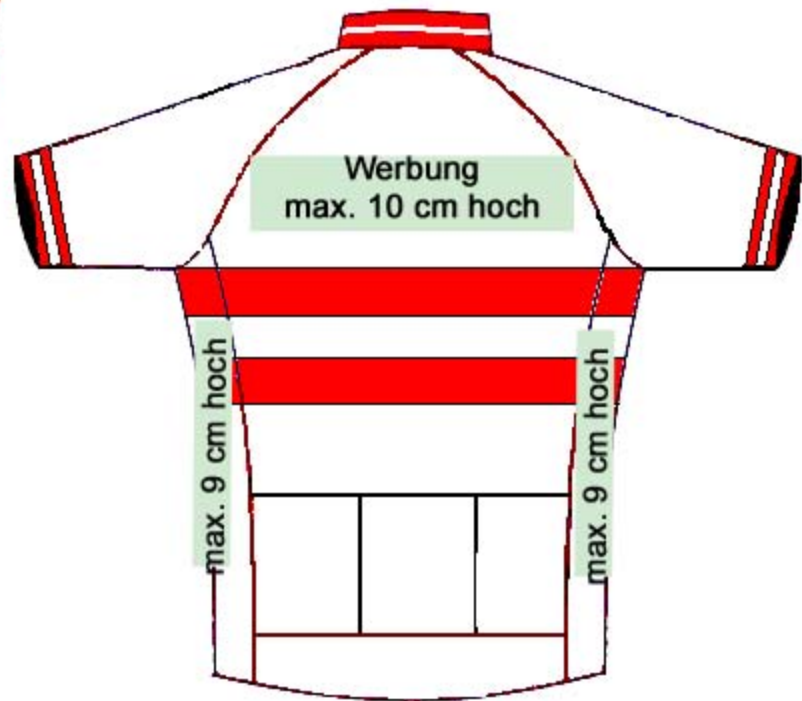

Erzeugerlogo max. 25 cm2

ÖRV-Pantone-Farbe: Pantone Red 485C
(C:0 M:93 Y:95 K:0)

STAATSMEISTER

ÖRV